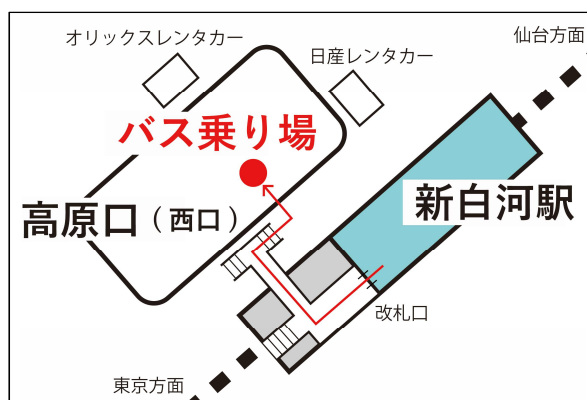

新幹線でのアクセス案内

ルート案内

JR東北新幹線をご利用

※JR新白河駅よりクラブハウス運行(予約制)詳しくはお問い合わせください。

クラブバス（無料送迎バス）のご案内

行き（新白河駅発）（**事前予約制** 利用希望の方は必ず事前にご予約ください）

クラブバス	接続する東北新幹線	
8:20 新白河駅発→8:40 クラブハウス着	やまびこ 203	6:40 東京駅発→8:04 新白河駅着
9:20 新白河駅発→9:40 クラブハウス着	やまびこ 205	7:44 東京駅発→9:11 新白河駅着
16:40 新白河駅発→17:00 クラブハウス着	なすの 261	15:12 東京駅発→16:36 新白河駅着

帰り（クラブハウス発）（当日予約可）

クラブバス	接続する東北新幹線	
15:00 クラブハウス発→15:20 新白河駅着	なすの 278	15:51 新白河駅発→17:16 東京駅着
16:00 クラブハウス発→16:20 新白河駅着	やまびこ 216	16:51 新白河駅発→18:16 東京駅着
17:00 クラブハウス発→17:20 新白河駅着	なすの 280	17:47 新白河駅発→19:16 東京駅着

クラブバス乗り場について

東北新幹線「新白河」駅の**高原口（西口）**のバスロータリーがクラブバス（事前予約制）の発着場所となります。

※駅の改札を出てまっすぐ進み、正面階段の手前を右に曲がり、**高原口（西口）**の方にお進みください。突き当り右側の階段を降りたところにあるロータリーがクラブバスの発着場所となります。

ご予約・お問合せ

代表電話 0287-77-2111 予約電話 0287-77-2211 FAX0287-77-2121