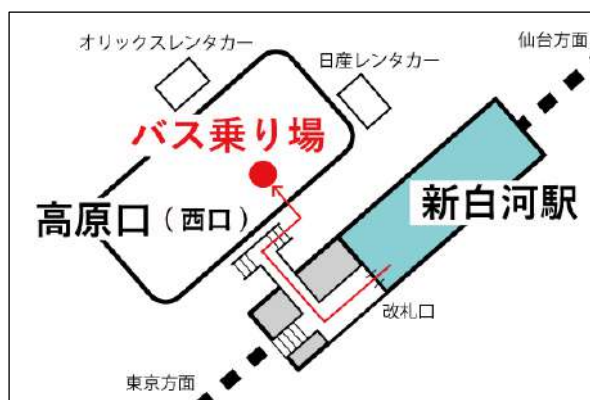

新幹線でのアクセス案内

ルート案内

JR東北新幹線をご利用

※JR新白河駅よりクラブハウス運行(予約制)詳しくはお問い合わせください。

クラブバス（無料送迎バス）のご案内

行き（新白河駅発）（事前予約制 利用希望の方は必ず事前にご予約ください）

クラブバス	接続する東北新幹線	
8:20 新白河駅発→8:40 クラブハウス着	やまびこ 203	6:40 東京駅発→8:04 新白河駅着
9:20 新白河駅発→9:40 クラブハウス着	やまびこ 205	7:44 東京駅発→9:11 新白河駅着
16:40 新白河駅発→17:00 クラブハウス着	やまびこ 261	15:12 東京駅発→16:36 新白河駅着

帰り（クラブハウス発）（当日予約可）

クラブバス	接続する東北新幹線	
15:00 クラブハウス発→15:20 新白河駅着	なすの 278	15:51 新白河駅発→17:16 東京駅着
16:00 クラブハウス発→16:20 新白河駅着	やまびこ 216	16:51 新白河駅発→18:16 東京駅着
17:00 クラブハウス発→17:20 新白河駅着	なすの 280	17:47 新白河駅発→19:16 東京駅着

クラブバス乗り場について

東北新幹線「新白河」駅の**高原口（西口）**のバスロータリーがクラブバス（事前予約制）の発着場所となります。

※駅の改札を出てまっすぐ進み、正面階段の手前を右に曲がり、**高原口（西口）**の方にお進みください。突き当たり右側の階段を降りたところにあるロータリーがクラブバスの発着場所となります。

ご予約・お問合せ

代表電話 0287-77-2111 予約電話 0287-77-2211 FAX0287-77-2121