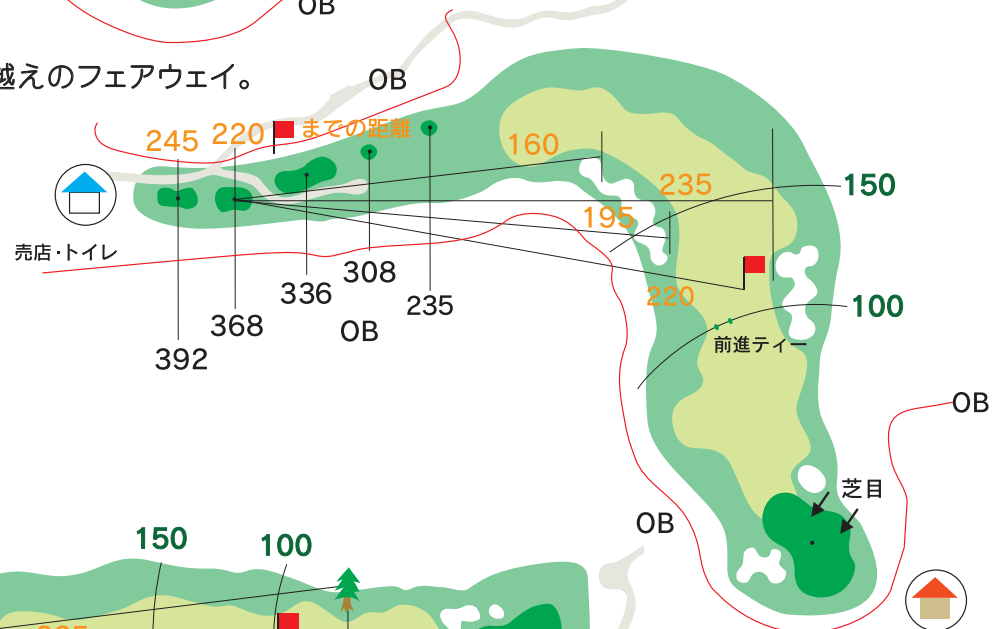

IN No.13 PAR5

(HDCP 3)

B.T. 561 Yards
R.T. 533 Yards
G.T. 463 Yards
L.T. 431 Yards
P.T. 374 Yards

IN No.14 PAR4

(HDCP 7)

B.T. 392 Yards
R.T. 368 Yards
G.T. 336 Yards
L.T. 308 Yards
P.T. 235 Yards

- 第1打の狙い目は正面バンカー越えのフェアウェイ。
バンカー手前と右はOB。
安全策は左から。

※前進ティーあり

このホールにおいては2打目
地点の先が見えにくいので前の
組への打ち込みには十分注意
してください。

IN No.15 PAR4

(HDCP 13)

B.T. 349 Yards
R.T. 325 Yards
G.T. 303 Yards
L.T. 284 Yards
P.T. 255 Yards