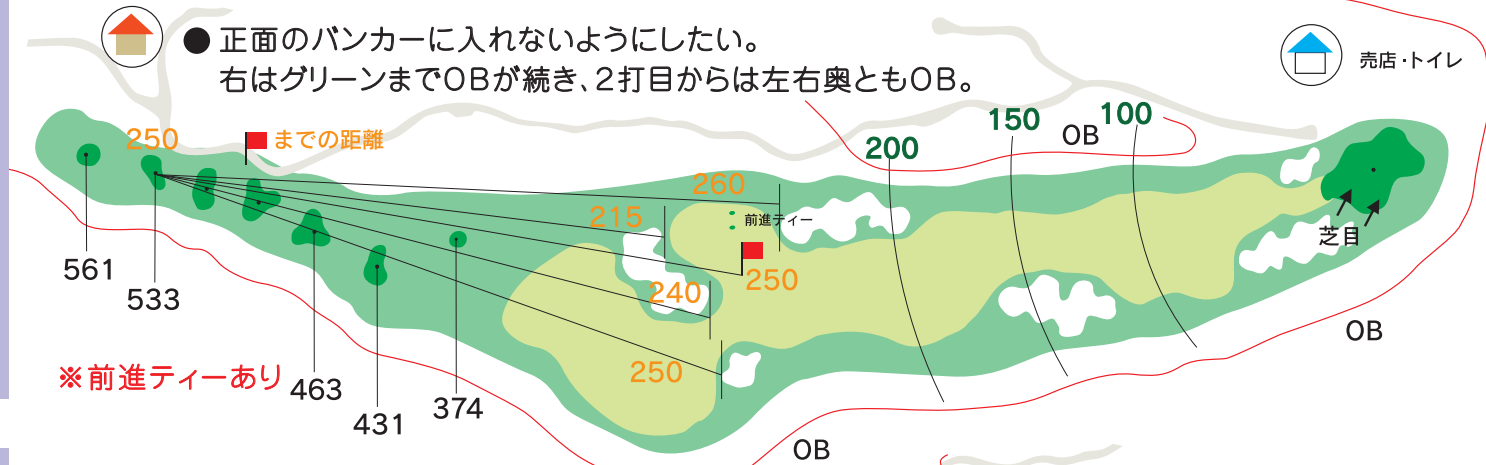

IN No.13 PAR5

(HDCP 3)

B.T. 561 Yards
R.T. 533 Yards
G.T. 463 Yards
L.T. 431 Yards
P.T. 374 Yards

IN No.14 PAR4

(HDCP 7)

B.T. 392 Yards
R.T. 368 Yards
G.T. 336 Yards
L.T. 308 Yards
P.T. 235 Yards

- 第1打の狙い目は正面バンカー越えのフェアウェイ。
バンカー手前と右はOB。
安全策は左から。

※前進ティーあり

このホールにおいては2打目
地点の先が見えにくいので前の
組への打ち込みには十分注意
してください。

IN No.15 PAR4

(HDCP 13)

B.T. 349 Yards
R.T. 325 Yards
G.T. 303 Yards
L.T. 284 Yards
P.T. 255 Yards